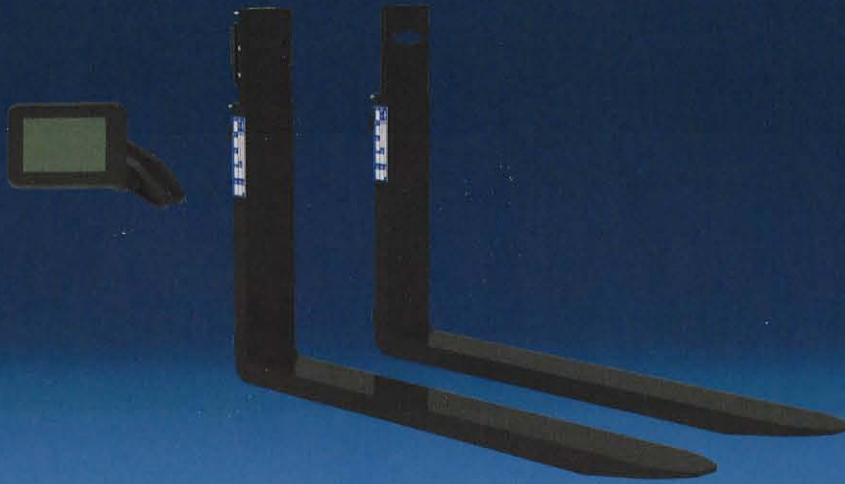

# カメラフォーク

カメラ本体と配線がフォークに埋め込まれ保護されているため、長寿命を実現

フレキシブルなオペレーションを可能にする画角調整対応カメラ

15mのワイヤレス通信距離

低照度対応カメラが、暗所での作業をアシスト

フォークティルト角計測

## 用途

ワイヤレスカメラが埋め込まれたカメラフォークは、フォークリフトからの視界性の向上、正確な荷物のハンドリングを実現します。カメラフォークにより製品へのアプローチが容易になり、製品やパレットへのダメージを防ぎます。

高所での積み付け、積み降ろし作業、ラックで2/パレットを前後に配置する作業、暗所での作業、フォーク差込み位置や角度調整が必要となるあらゆる現場において、作業性の向上が期待できます。

## 特徴

- フォーク先端に埋め込まれたカメラ
- フォーク片側へ機能搭載
- 連続稼働時間：12時間
- ワイヤレス通信距離：15m
- クロストーク対策（半径15m以内、25台同時稼働）
- 7インチタッチスクリーンディスプレイ
- 画角調整対応カメラ
- フォークチルト角度表示（+/- 15°）
- 低照度対応カメラによる暗所作業アシスト
- LEDライト装備

## 技術仕様一覧

カメラ	画素数	2 MP
	ビデオフレームレート	最大30 fps @ 1080p
	画角	36°
ディスプレイ	スクリーンサイズ、解像度	7インチ、1280 x 800
	ディスプレイ寸法	220 x 150 x 62 (mm)
	マウンティング	VESA (ボルトパターン)
	対応電源	9-24V 2A (リフト側電源)
本体用バッテリー	電圧	15V Li-Ion 電池
	容量	3200 mAh
	稼働時間	12時間連続稼働
	規制	IEC62133:2012 チャプタ 8.3.8
	充電時間	25°C、最大電流時、最大3時間
	Li-Po バッテリー充電器	AC 100-240V 50/60Hz
外観寸法	フォーク寸法	幅122 mm、厚み40/45 mm (25A)
インターフェース	Wi-Fi	2.4 GHz & 5 GHz
環境仕様	温度	作業時: 0°C to 40°C、保管時: -20°C to 60°C
	耐水性	フォーク& ディスプレイ - IP67
	耐衝撃性	MIL-STD-810F (40G @ 6ms)
主要機能	ライブカメラディスプレイ、フォークチルト角度、バッテリー残量、フォーク位置ターゲットライン、日付/時間、照度/コントラスト調整、LEDライト	
ソフトウェア	Wi-Fi接続により容易にアップデート可能	