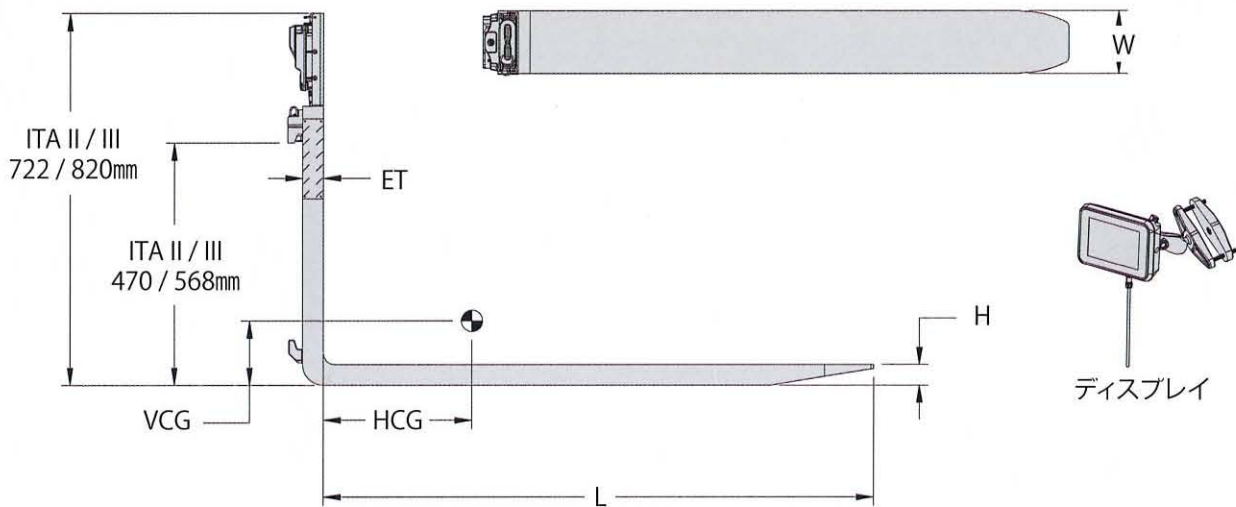

## 用途

ワイヤレスカメラが埋め込まれたカメラフォークは、フォークリフトからの視界性の向上、正確な荷物のハンドリングを実現します。カメラフォークにより製品へのアプローチが容易になり、製品やパレットへのダメージを防ぎます。

高所での積み付け、積み降ろし作業、ラックで2/パレットを前後に配置する作業、暗所での作業、フォーク差込み位置や角度調整が必要となるあらゆる現場において、作業性の向上が期待できます。

## 特徴

- フォーク先端に埋め込まれたカメラ
- フォーク片側へ機能搭載
- 連続稼働時間：12時間
- ワイヤレス通信距離：15m
- クロストーク対策（半径15m以内、25台同時稼働）
- 7インチタッチスクリーンディスプレイ
- 画角調整対応カメラ
- フォークチルト角度表示（+/- 15°）
- 低照度対応カメラによる暗所作業アシスト
- LEDライト装備

## 技術仕様一覧

カメラ	画素数	2 MP
	ビデオフレームレート	最大30 fps @ 1080p
	画角	36°
ディスプレイ	スクリーンサイズ、解像度	7インチ、1280 x 800
	ディスプレイ寸法	220 x 150 x 62 (mm)
	マウンティング	VESA (ボルトパターン)
	対応電源	9-24V 2A (リフト側電源)
本体用バッテリー	電圧	15V Li-Ion 電池
	容量	3200 mAh
	稼働時間	12時間連続稼働
	規制	IEC62133:2012 チャプタ 8.3.8
	充電時間	25°C、最大電流時、最大3時間
	Li-Po バッテリー充電器	AC 100-240V 50/60Hz
外観寸法	フォーク寸法	幅122 mm、厚み40/45 mm (25A)
インターフェース	Wi-Fi	2.4 GHz & 5 GHz
環境仕様	温度	作業時: 0°C to 40°C、保管時: -20°C to 60°C
	耐水性	フォーク& ディスプレイ - IP67
	耐衝撃性	MIL-STD-810F (40G @ 6ms)
主要機能	ライブカメラディスプレイ、フォークチルト角度、バッテリー残量、フォーク位置ターゲットライン、日付/時間、照度/コントラスト調整、LEDライト	
ソフトウェア	Wi-Fi接続により容易にアップデート可能	

カタログ番号	許容荷重 @荷重中心 (mm)	フォーク 長さ (mm) L	フォーク 厚み (mm) H	フォーク 幅 (mm) W	重量 (1セット) kg	マウント タイプ ISO	HCG (mm)	VCG (mm)	ET (mm)
25A-CWF-2A-0416	2500@600	1067	40	122	118	2	329	125	40
25A-CWF-2A-0423	2500@600	1219	40	122	128	2	394	115	40
25A-CWF-2A-0516	2500@600	1067	45	122	131	2	329	127	45
25A-CWF-2A-0523	2500@600	1219	45	122	144	2	395	118	45
25A-CWF-2A-0539	2500@600	1524	45	122	170	2	532	103	45
35A-CWF-3A-7616	3500@600	1067	50	122	156	3	306	165	50
35A-CWF-3A-7623	3500@600	1219	50	122	170	3	369	153	50
35A-CWF-3A-7639	3500@600	1524	50	122	198	3	501	134	50
35A-CWF-3A-7646	3500@600	1829	50	122	227	3	639	121	50
45A-CWF-3A-7716	4500@600	1067	50	150	192	3	309	164	50
45A-CWF-3A-7723	4500@600	1219	50	150	208	3	371	152	50
45A-CWF-3A-7739	4500@600	1524	50	150	244	3	505	134	50
45A-CWF-3A-7746	4500@600	1829	50	150	280	3	643	120	50