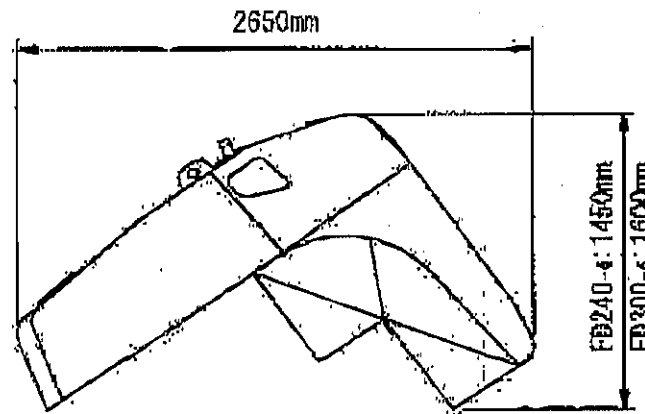

	FD240-4		FD300-4	
	L (mm)	W (kg)	L (mm)	W (kg)
VM300	3640	6850	3660	8400
VM350	3890	7050	3910	8650
VM400	4140	7260	4160	8900
VM450	4390	7760	4410	9550
VM500	4640	7950	4660	9800
VM550	4890	8150	4910	10050
VM600	5140	8350	5160	10300

ウェイト

幅 FD240-4: 2800mm    FD240-4: 11600kg  
 FD300-4: 3120mm    FD300-4: 16000kg

(注) 本表示車両は、標準車両です。

3/3