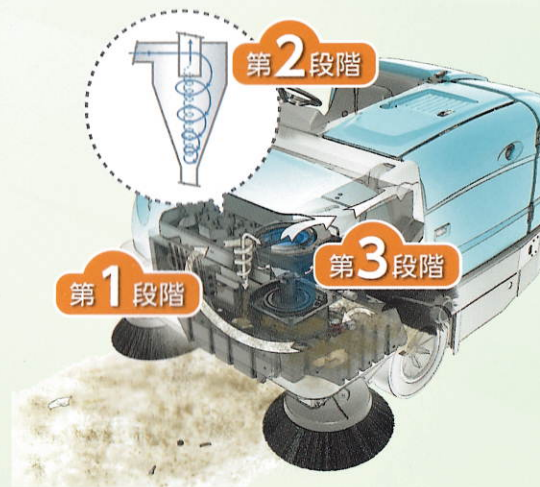

KEIYOU バッテリーフォークリフト

三菱 フォークリフト

TCM フォークリフト

粉塵対策、ホコリ飛散防止に！
ハードな現場の清掃に最適。

産業用清掃機 スーパーのご紹介

<http://www.keiyou.net>

テナントスイーパーは肥料、産廃、アスファルト、セメント、製鉄、鋳物、チップ等、粉塵の多いハードな現場で活躍しています。抜群のダストコントロールでホコリを舞い上げることなくキレイに掃き取ります。粉塵対策、ホコリ飛散防止に最適です。

1時間当たりの清掃能力比較

サイクロンフィルター

スイーパー S20、S30に搭載

業界初の技術、「サイクロンフィルター」で微粉塵と重いゴミの分離を実現！そしてフィルターも長寿命です！

業界初！3段階のフィルタリングシステム

- 第1段階 パーマフィルター**
大きなゴミや土などをホッパー内に留めます。
- 第2段階 サイクロンフィルター**
メカニズムは竜巻と同じ。軽い塵は上昇気流に乗って次のフィルターへ。重いゴミはホッパー内へ。
- 第3段階 キャニスターフィルター**
0.5ミクロンまでの微粒子を99.9%除去します。フィルター寿命が長いので、従来に比べコストを低減します。