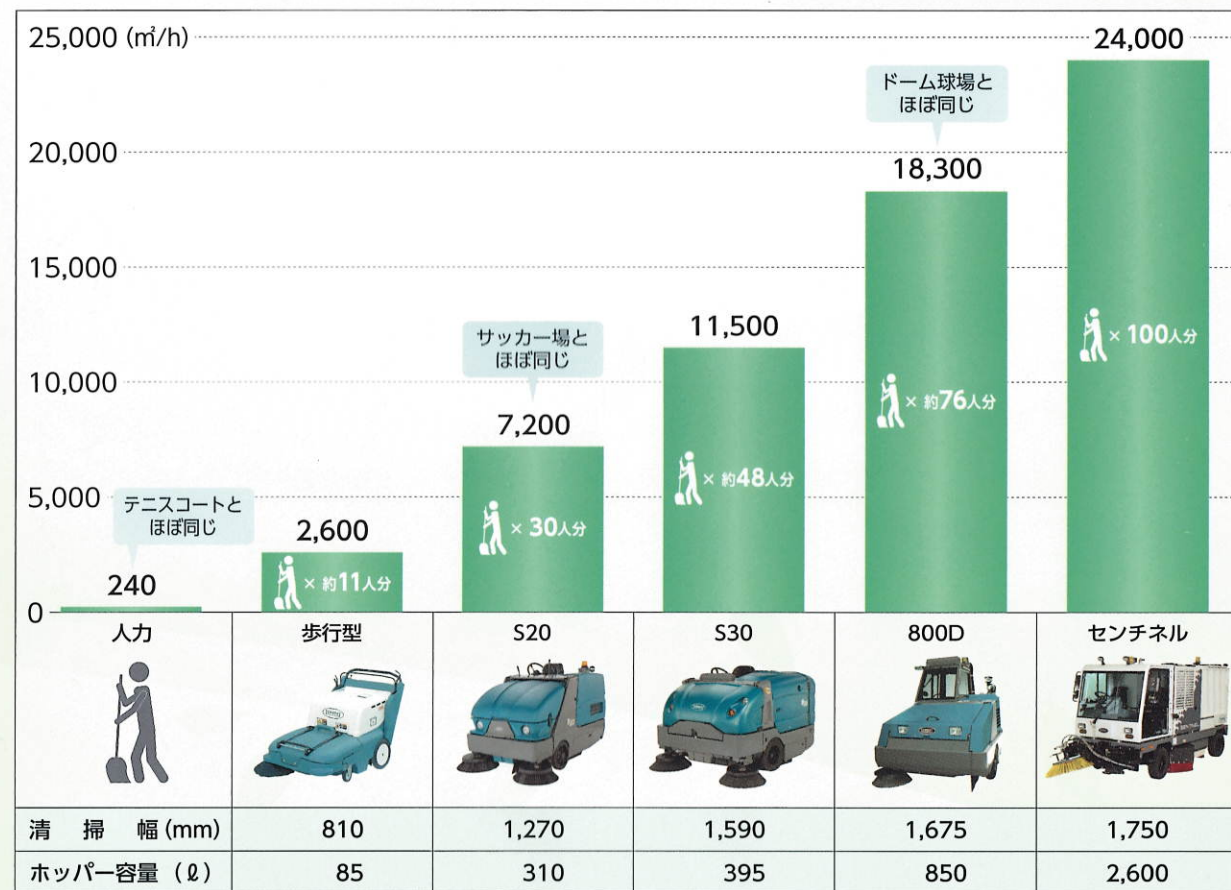

KEIYOU バッテリーフォークリフト

三菱 フォークリフト

TCM フォークリフト

粉塵対策、ホコリ飛散防止に！
ハードな現場の清掃に最適。

産業用清掃機 スーパーのご紹介

<http://www.keiyou.net>

テナントスイーパーは肥料、産廃、アスファルト、セメント、製鉄、鋳物、チップ等、粉塵の多いハードな現場で活躍しています。抜群のダストコントロールでホコリを舞い上げることなくキレイに掃き取ります。粉塵対策、ホコリ飛散防止に最適です。

1時間当たりの清掃能力比較

サイクロンフィルター

スイーパー S20、S30に搭載

業界初の技術、「サイクロンフィルター」で微粉塵と重いゴミの分離を実現！そしてフィルターも長寿命です！

業界初！3段階のフィルタリングシステム

- 第1段階 パーマフィルター**
大きなゴミや土などをホッパー内に留めます。
- 第2段階 サイクロンフィルター**
メカニズムは竜巻と同じ。軽い塵は上昇気流に乗って次のフィルターへ。重いゴミはホッパー内へ。
- 第3段階 キャニスターフィルター**
0.5ミクロンまでの微粒子を99.9%除去します。フィルター寿命が長いので、従来に比べコストを低減します。

いつも健やかな職場に

排気がクリーンだから、従業員の身体に悪影響を与えません。いつも健やかな職場で働くことができます。

フロア管理によるメンテ費の削減に

路面上の砂、小石、ガラス片を掃き取ることで、運搬車両のタイヤ寿命の延長やパンク回避に貢献します。

清掃作業を省力化、省人化に

手作業に比べ、広範囲を短時間で清掃することが可能です。空いた時間は他の作業に活用出来ます。

企業イメージもアップ

定期的に清掃、美観を維持することで、企業イメージもアップ。信頼性や付加価値が向上します。