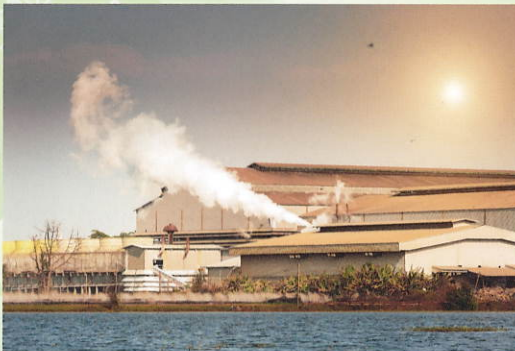

KEIYOU バッテリーフォークリフト

三菱 フォークリフト

TCM フォークリフト

粉塵対策、ホコリ飛散防止に！
ハードな現場の清掃に最適。

産業用清掃機 スーパーのご紹介

<http://www.keiyou.net>

テナントスイーパーは肥料、産廃、アスファルト、セメント、製鉄、鋳物、チップ等、粉塵の多いハードな現場で活躍しています。抜群のダストコントロールでホコリを舞い上げることなくキレイに掃き取ります。粉塵対策、ホコリ飛散防止に最適です。