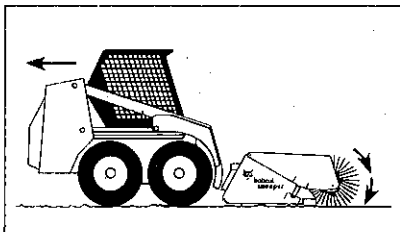

bobcat

ビルムバケット仕様

TCM ボブキャットローダ 543・643・743・843用

		54"バケット	60"バケット	72"バケット
バケット容量	m³	0.24	0.38	0.46
バケット全幅	mm	1530	1680	1985
ブラシ幅	mm	1370	1525	1830
ブラシ径	mm	545	545	545
ブラシ材質		ポリプロピレン	ポリプロピレン	ポリプロピレン
ブラシ	ジグザグブラシ	28	32	39
枚数	フラットブラシ(両端)	4	2	2
スイーパー重量	kg	250	310	350
適用機種		543, 643	743	843

※この仕様は、性能向上のために予告なく変更することがあります。

清掃、集塵