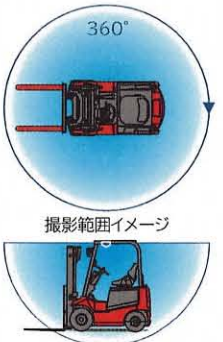

前後左右360°全周囲録画で一瞬も見逃さない!

DRIVE RECORDER

7 フォークリフト専用 ドライブレコーダー FDR-810

事故の原因究明、再発防止に役立ちます。1台で前後左右360°全周囲を撮影できる「周囲カメラ」搭載のフォークリフトのために開発された専用ドライブレコーダーです。防水、防塵のため屋外作業や清掃時なども安心です。