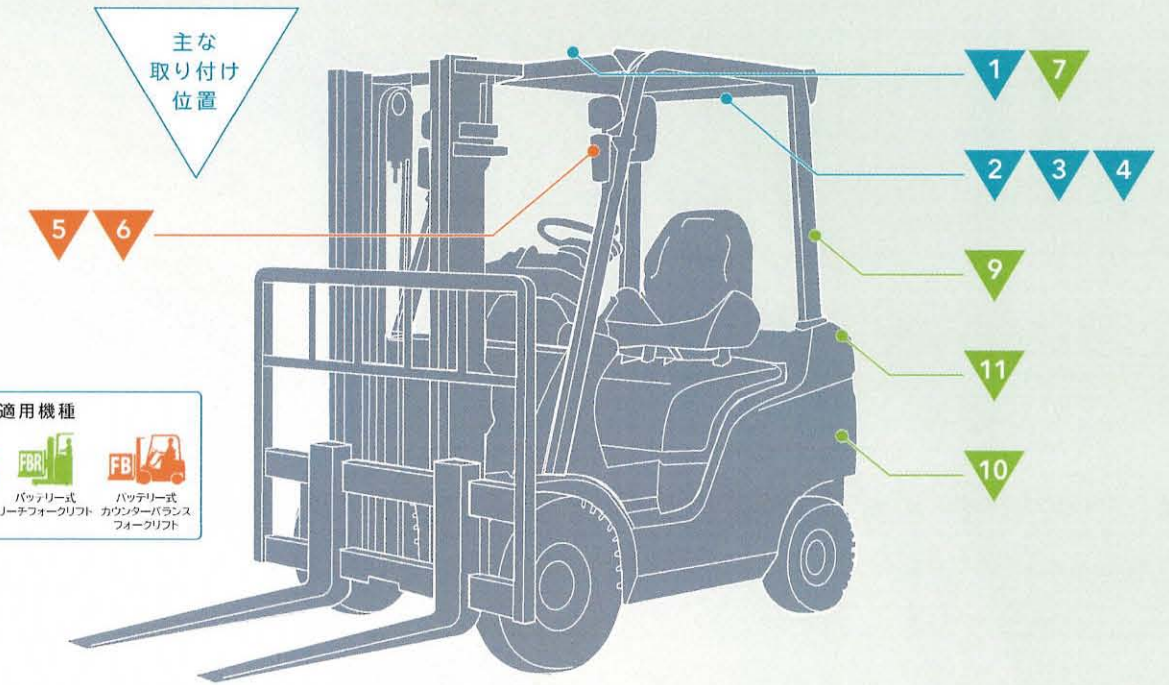

フォークリフトに さらなる安全をプラス。

毎日のフォークリフト作業でヒヤリとすることやハッとすることはありませんか。
安全意識の高まりに応じて、三菱ロジスネクストでは様々な安全用品をご用意しています。
新しく車両を購入される時こそ、最新の安全対策を検討する好機です。
新たなフォークリフト用品のご提案で、フォークリフト事故のリスクを減らし、
より安全で快適な作業環境づくりに貢献します。

明るい光で周囲に注意を喚起!

SAFETY LAMP LINE-UP

1 角型灯

回転灯で注意を喚起。9パターンの点滅・点灯・回転に対応しています。薄型タイプで全高を気にせず運転可能です。

2 LED描画ランプ

矢印型のわかりやすいライトでフォークリフトの接近を知らせ、事故防止に貢献。レッド・グリーン・ブルーの3色があります。

3 セーフティライト スタンダードタイプ

フォークリフトの接近を知らせる、コンパクトでスタンダードなセーフティライト。カラーはブルー・レッドの2色があります。

4 セーフティライト 2灯式タイプ

高輝度のブルーライト2灯で作業床面を集束照射。離れた場所や見にくい場所でもフォークリフトの接近を確認できます。

明るい光で安全作業をサポート!

LED LIGHT LINE-UP

5 LEDライト ワイドタイプ

5W4灯でLEDならではの明るいライト。ワイドタイプのため広い範囲を見やすく照らし、安全作業を支援します。

6 LEDライト ハイパワータイプ

スポット光とワイド光を組み合わせで強力に明るいLEDライト。作動温度領域も広く、あらゆる環境で使用できます。

前後左右360°全周囲録画で一瞬も見逃さない!

DRIVE RECORDER

7 フォークリフト専用 ドライブレコーダー FDR-810

事故の原因究明、再発防止に役立ちます。1台で前後左右360°全周囲を撮影できる「周囲カメラ」搭載のフォークリフトのために開発された専用ドライブレコーダーです。防水、防塵のため屋外作業や清掃時なども安心です。

360°の状況を鮮明に記録可能

点滅・点灯で注意を喚起!

8 ハイマウントLED

リーチ車のブレーキ時に点灯、後進時に点滅し、注意を喚起。暗い倉庫内でもフォークリフトの安全走行が可能となります。

死角になりがちな後方へ注意を喚起!

9 LEDリヤコンビライト

左右セットで後方からの視認性バツグンのライトです。LEDライトならではの低い消費電力と高いメンテナンス性で高稼働ユーザーにお勧めです。

取付簡単!自由自在な安全クッション!

10 クッション大魔王

トラマークで作業者に注意を喚起し、車体や建物への衝撃も軽減するクッション。マグネットで取り付け簡単です。

見づらい後進走行をばっちりフォロー!

11 作業員検知システム (赤外線方式)

車体後方の赤外線センサーで作業員や障害物を検知。注意を促し、事故の発生を未然に防止します。